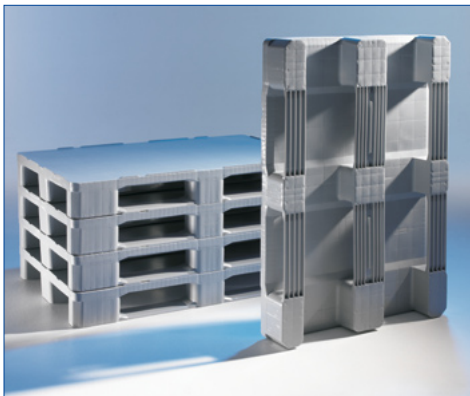

BEPALLET

Paleta higiénica de material sintético de 1200 × 800 – versión 3

Desde hace muchos años, la paleta higiénica de material sintético de 1200 x 800, aporta el equilibrio perfecto entre las propiedades mecánicas y las exigencias en materia de higiene. Fabricada completamente en polietileno de alta densidad apto para productos alimenticios, sin refuerzos de metal, esta

paleta se ha convertido en EL estándar en muchos sectores a nivel europeo. Esta paleta completamente cerrada no presenta estructuras nervadas externas, de manera que se elimina completamente la acumulación de suciedad y se puede limpiar con mucha facilidad.

Versión H1-GD para el transporte y almacenamiento de cajones E2.

Cuenta con bordes que facilitan el embalaje con una película de plástico.

También hay disponible una versión "sin patines".

Palé completamente cerrado.

Características del producto

- Colores estándar: blanco, gris, beige
- Pale completamente cerrado
- Fabricado en polietileno de alta densidad, apto para productos alimenticios
- Material biológicamente estable
- Fácil de limpiar y secar
- Resistente a la acción de los rayos UV y la intemperie