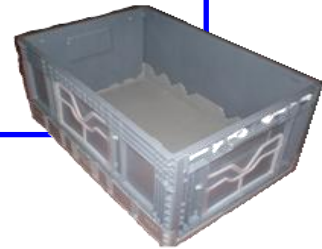

### **B4622F** (PLEGABLE)

**Medidas: Ancho x Fondo x Alto**

**Exteriores: 400 x 600 x 230**

**Interiores: 362 x 559 x 211**

**Material: Polipropileno**

**Capacidad: 42.97 L**

**Peso: 2.640 KG**

**Box/Pal: 160**

### **B4626F** (PLEGABLE)

**Medidas: Ancho x Fondo x Alto**

**Exteriores: 400 x 600 x 270**

**Interiores: 362 x 560 x 254**

**Material: Polipropileno**

**Capacidad: 51.90 L**

**Peso: 2.910 KG**

**Box/Pal: 152**

### **B4628F** (PLEGABLE)

**Medidas: Ancho x Fondo x Alto**

**Exteriores: 400 x 600 x 290**

**Interiores: 362 x 559 x 274**

**Material: Polipropileno**

**Capacidad: 55.84L**

**Peso: 2.995 KG**

**Box/Pal: 152**

### **B4626F** (PLEGABLE)

**Medidas: Ancho x Fondo x Alto**

**Exteriores: 400 x 800 x 230**

**Interiores: 362 x 759 x 213**

**Material: Polipropileno**

**Capacidad: 58.89 L**

**Peso: 3.060 KG**

**Box/Pal: 120**